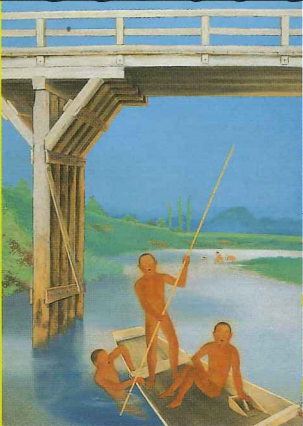

福田豊四郎「水辺の夏」1931

企画展

ふるさとの四季—
豊四郎・得之が描いた秋田
6月22日(金)～7月22日(日)
日本画家福田豊四郎と版画家勝平得之が描いたふるさと秋田にちなむ作品を春、夏、秋、冬、季節の部屋ごとに資料を交えて紹介する展覧会です。
※ギャラリートーク