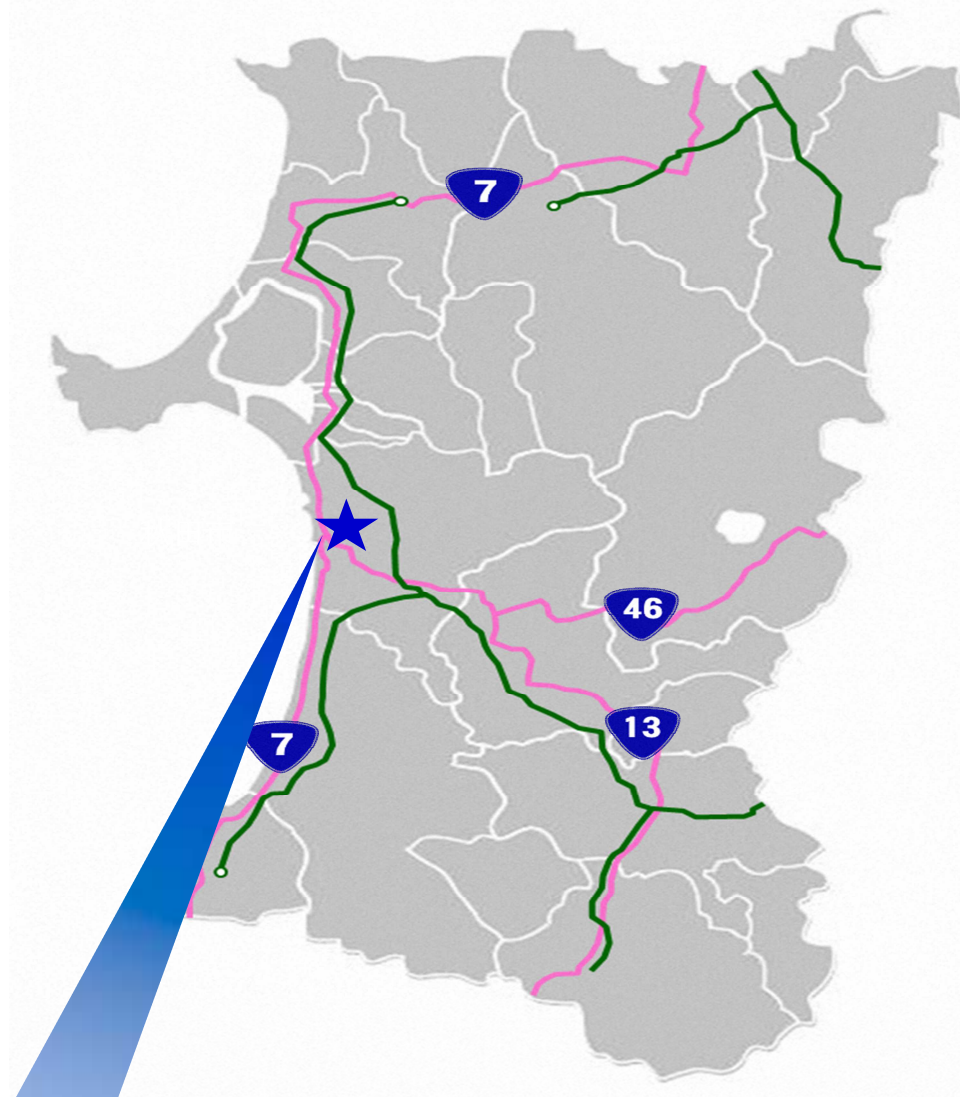

事業所の進出地
(予定)

株式会社マイティークラフト 秋田オフィス
(秋田市中通地内)

【問合せ先】

株式会社マイティークラフト

大杉 正和

電話番号 03-5985-2373