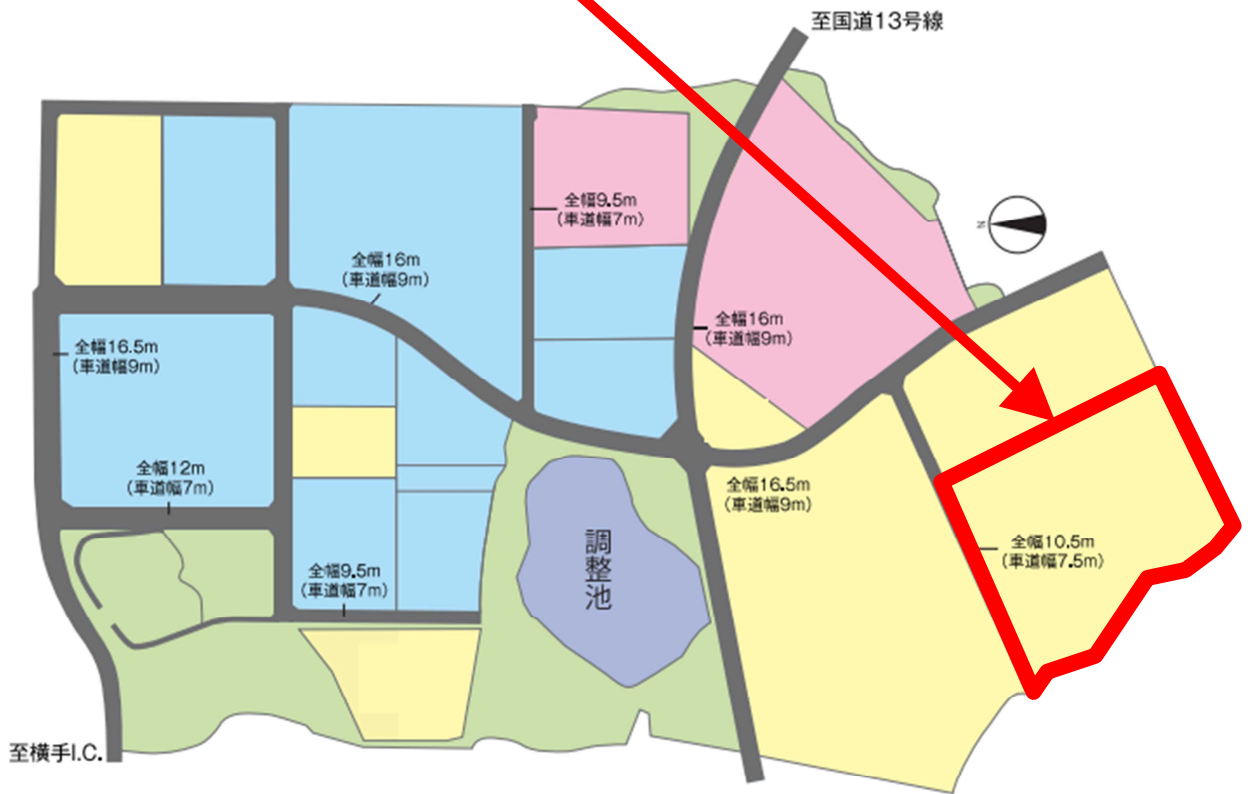

【問い合わせ先】
株式会社高英
電話番号 0187-84-4111