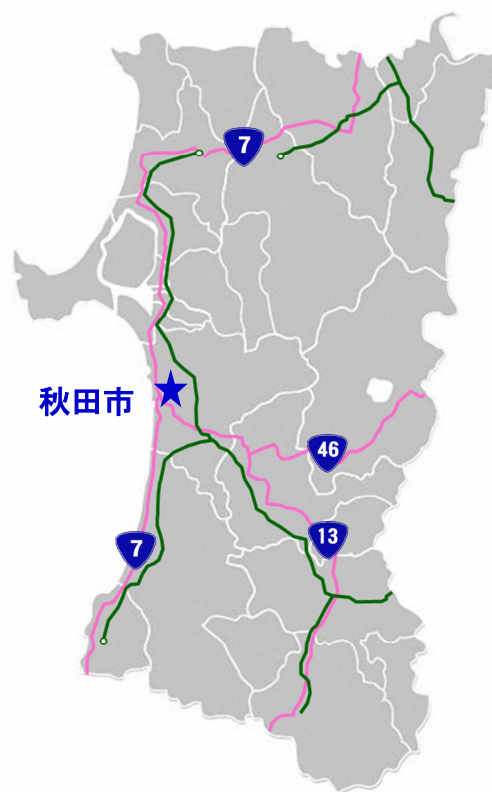

(問い合わせ先)

産業労働部産業集積課 立地推進班

TEL 018-860-2251

令和2年8月7日

誘致企業の概要				
企業名	株式会社つむぎ秋田アニメLab		代表者職氏名	代表取締役 櫻井 司
企業の特徴	<p>当社は、平成29年にアニメーション制作会社として設立。</p> <p>主に元請け制作会社より動画、作画、原画、背景と分割された工程の一部制作を請け負い、映像素材として納品するまでの事業を手掛けており、グローバルに展開する海外の大手インターネット映像配信企業からの受注があるなど事業拡大につながっている。</p> <p>また、生産能力の安定と他社では難しいとされる短期間の納品能力を強みとして差別化を図り、国内では高い存在感と評価を得ている。</p>			
誘致の経緯	<p>当社は万が一の災害に備えたリスク分散の考えのもと、新たな進出場所を検討していたところ、秋田市出身スタッフから秋田市進出の提案を受けた。</p> <p>秋田市の豊かな自然はアニメ舞台としても魅力的な場所であり、県内の大学や高校卒業生の採用も見込まれ、さらには、秋田県及び秋田市の優遇措置制度を勘案し、秋田市への立地を決定。併せて、アニメーターの採用や事業拡大の観点から、令和2年4月に、社名を変更し、本社を埼玉県川口市から秋田市に移転した。</p>			
事業所の進出計画	進出方式	現地法人方式	業種	映像情報制作・配給業
	進出場所	秋田県秋田市旭北栄町1番48号 トランプツビル403号室		
	事業内容	アニメーション制作		
	規模等	総投資額	用地	建物
		約1,000万円	—	92,18㎡
	着工時期	令和2年4月		
	操業開始時期	令和2年4月		
従業員	操業時	将来計画		
	9名	40名		
本社概要 (本社移転前)	企業名	株式会社つむぎ作画技術研究所	代表者職氏名	代表取締役 櫻井 司
	所在地	埼玉県川口市南町二丁目6番45号		
	資本金	2,250千円	設立年月	平成29年4月
	従業員	21名(令和2年4月現在)		
	事業内容	アニメーション制作		
	既存事業所	埼玉県川口スタジオ、秋田スタジオ(現本社)		

# 株式会社つむぎ秋田アニメLab

(トラパンツビル4階 403号)

事業所の進出地