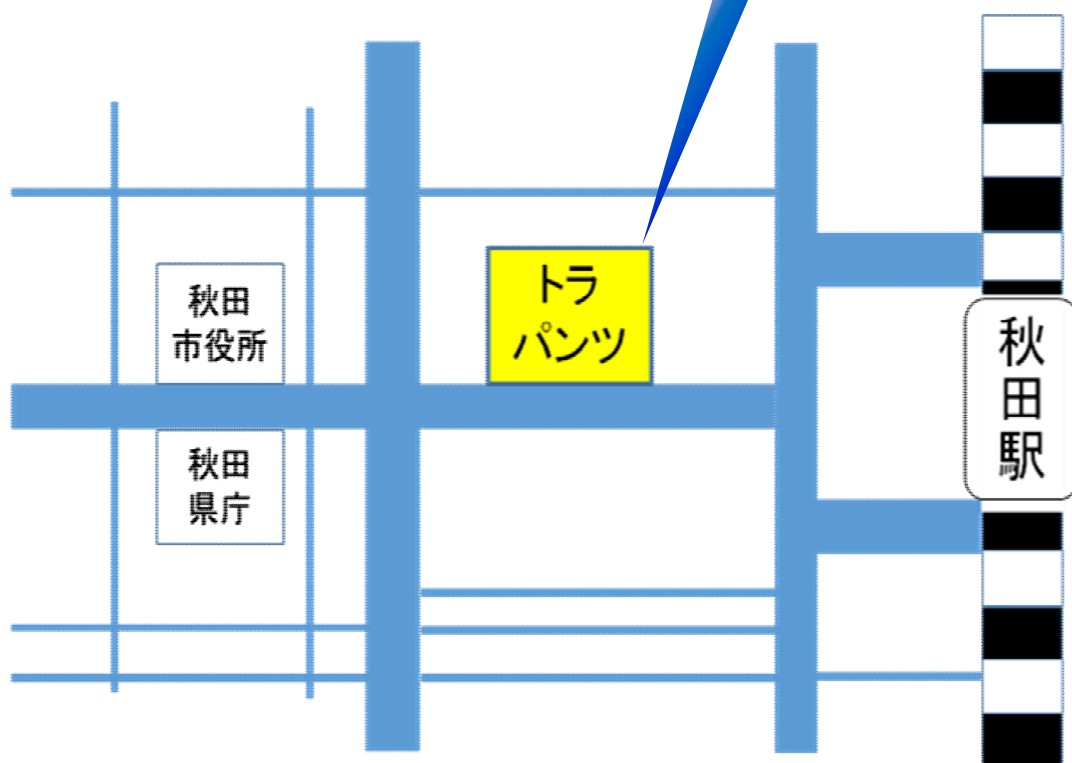

(問い合わせ先)

産業労働部産業集積課 立地推進班

TEL 018-860-2251

令和2年8月7日

誘致企業の概要				
企業名	株式会社つむぎ秋田アニメLab		代表者職氏名	代表取締役 櫻井 司
企業の特徴	<p>当社は、平成29年にアニメーション制作会社として設立。</p> <p>主に元請け制作会社より動画、作画、原画、背景と分割された工程の一部制作を請け負い、映像素材として納品するまでの事業を手掛けており、グローバルに展開する海外の大手インターネット映像配信企業からの受注があるなど事業拡大につながっている。</p> <p>また、生産能力の安定と他社では難しいとされる短期間の納品能力を強みとして差別化を図り、国内では高い存在感と評価を得ている。</p>			
誘致の経緯	<p>当社は万が一の災害に備えたリスク分散の考えのもと、新たな進出場所を検討していたところ、秋田市出身スタッフから秋田市進出の提案を受けた。</p> <p>秋田市の豊かな自然はアニメ舞台としても魅力的な場所であり、県内の大学や高校卒業生の採用も見込まれ、さらには、秋田県及び秋田市の優遇措置制度を勘案し、秋田市への立地を決定。併せて、アニメーターの採用や事業拡大の観点から、令和2年4月に、社名を変更し、本社を埼玉県川口市から秋田市に移転した。</p>			
事業所の進出計画	進出方式	現地法人方式	業種	映像情報制作・配給業
	進出場所	秋田県秋田市旭北栄町1番48号 トランプツビル403号室		
	事業内容	アニメーション制作		
	規模等	総投資額	用地	建物
		約1,000万円	—	92,18㎡
	着工時期	令和2年4月		
	操業開始時期	令和2年4月		
従業員	操業時	将来計画		
	9名	40名		
本社概要 (本社移転前)	企業名	株式会社つむぎ作画技術研究所	代表者職氏名	代表取締役 櫻井 司
	所在地	埼玉県川口市南町二丁目6番45号		
	資本金	2,250千円	設立年月	平成29年4月
	従業員	21名(令和2年4月現在)		
	事業内容	アニメーション制作		
	既存事業所	埼玉県川口スタジオ、秋田スタジオ(現本社)		

# 株式会社つむぎ秋田アニメLab

(トラパンツビル4階 403号)

事業所の進出地