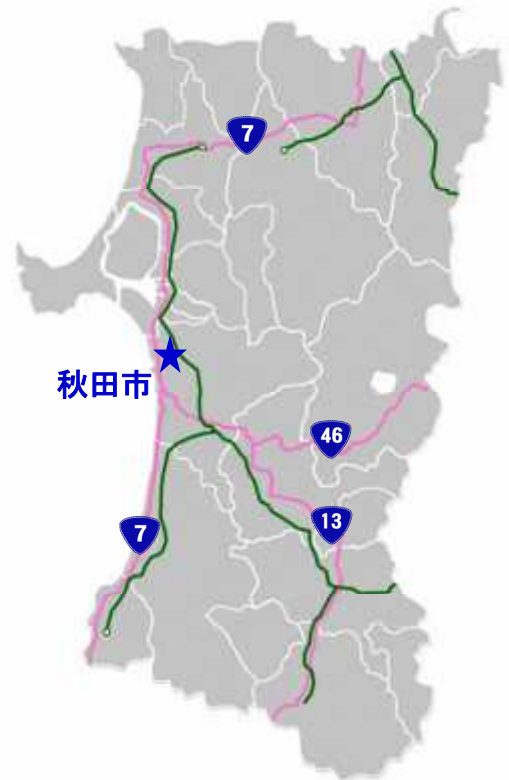

株式会社シンクワン 秋田支社

秋田市東通仲町4番1号

秋田拠点センターALVE2階 アトリエアルヴェ オフィスE

【企業側の問い合わせ先】

株式会社シンクワン

営業部 部長補佐 福地 亮二

tel 03-6659-9517

E-mail fukuchi_r@thinkone.jp

事業所の進出地（予定）