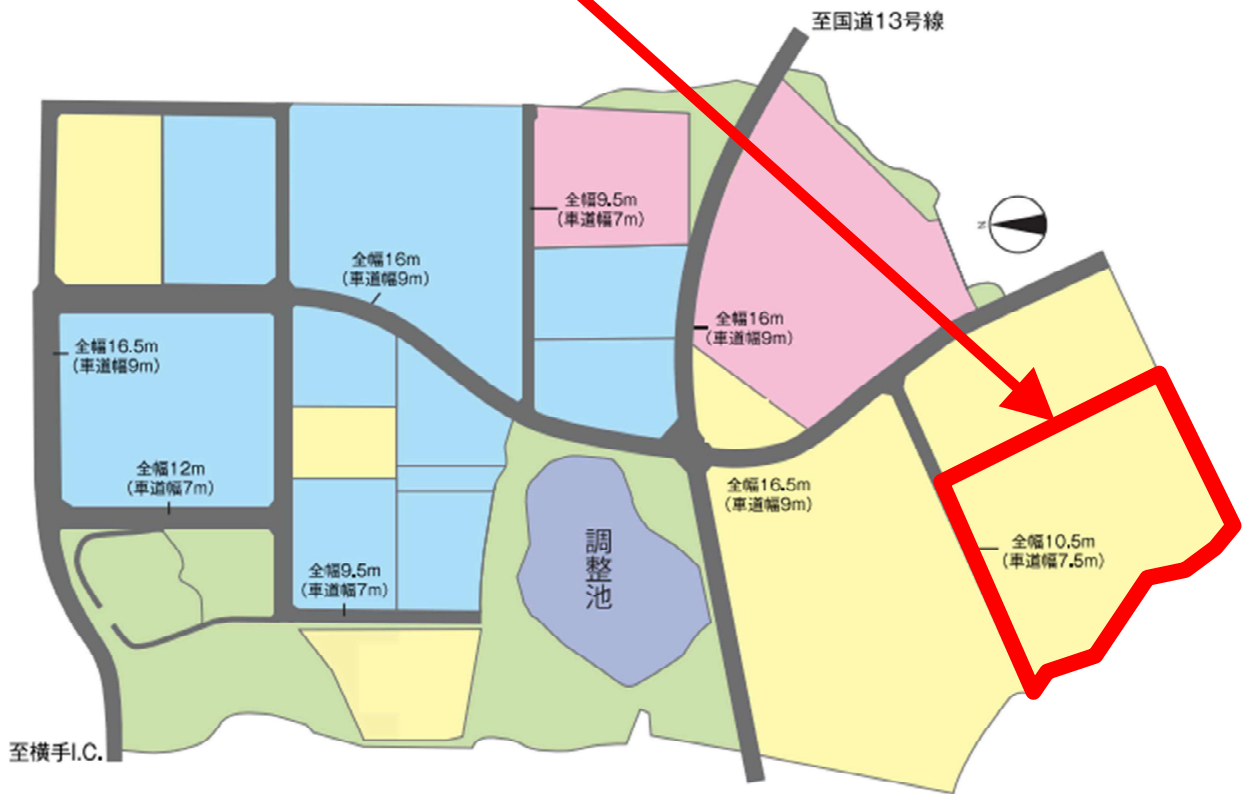

【問い合わせ先】
株式会社高英
電話番号 0187-84-4111

事業所の立地場所