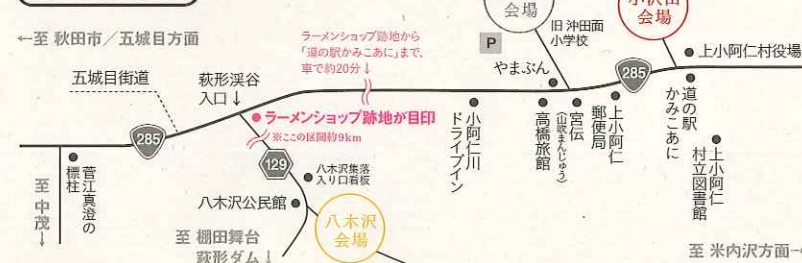

滞在制作を行っているアーティストが参加します

日時：8月23日(土) 13:30～15:00

場所：沖田面会場

入場無料/申し込み不要/先着80名まで

○アーティスト・トーク

日時：8月31日(日) 13:30～15:00

場所：八木沢会場、八木沢公民館前に集合

入場無料/申し込み不要

※上小阿仁村地域活性化応援隊による集落案内も実施  
※荒天の場合は中止することがあります。

○上小阿仁音楽散歩

○コロリダス『音づくりワークショップ(子供向け)』

日時：9月6日(土) 13:00～14:30 場所：小沢田会場  
参加費無料/事前申し込みが必要

○青谷明日香『音楽室ライブ』

日時：9月6日(土) 15:00～16:30 場所：沖田面会場  
入場料1,000円/事前申し込みが必要/先着50名

○野外音楽イベント

日時：9月7日(日) 12:00～17:00 場所：八木沢会場、棚田舞台(雨天時：小沢田会場、体育館)  
入場料：前売2,000円/当日2,500円(上小阿仁村在住者は無料)、  
秋田駅東口～八木沢送迎チケット(特典あり)3,500円(先着50名)/事前申し込みが必要  
【出演者】青谷明日香、コロリダス、馬喰町バンド、けもの、アラゲホンジ、日本民謡梅若流梅若会

『上小阿仁音楽散歩』のすべての申し込みは、  
上小阿仁村役場総務 0186-77-2221、または、メールフォーム <http://hanautaweb.info/contact/> から

ACCESS MAP

大館能代空港から車で約60分  
秋田空港から車で約110分  
秋田市から車で約90分  
十和田インターから車で約100分

○萩形溪谷入口から八木沢集落会場までは道路が非常に狭いため、  
安全な運転をお願いします。※入口から集落まで約9km  
○会場周辺の駐車場は限りがありますのでご了承ください。  
○県外からのアクセス方法や詳細情報については、  
ウェブサイトでの確認又は事務局までご連絡ください。