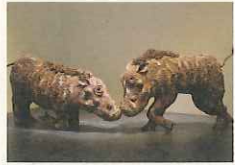

秋田の真ん中、美しい自然に囲まれ静かに佇む、秋田県上小阿仁村。今年で3年目をむかえる『KAMIKOANI プロジェクト秋田 2014』。今年「小沢田会場」を加え「八木沢会場」「沖田面会場」の3つの会場を舞台に、村の文化とアーティストの創造力が交差し、今、ひとつのアートが、ここに在り続けた本当の姿一つ一つに、確かな光を与え始めてゆきます。

アーティスト・イン・レジデンス [滞在制作：8月9日～30日、作品公開：9月1日～10月13日]

5名のアーティストが旧沖田面小学校をアトリエに滞在制作を行う。2014年は台湾からもアーティストが参加。

制作公開日：8月9日(土)、10日(日)、14日(木)、15日(金)、16日(土)、17日(日)、22日(金)、23日(土)、24日(日)、29日(金)

公開時間：10:00～17:00 ※期間中、会場内の多目的スペースでは、レジデンス・アーティストの過去の作品を展示しており、アトリエ公開日以外も鑑賞いただけます。

畠岡奈津江

上小阿仁村地域センター(旧小沢田小学校)をギャラリーにして、秋田にゆかりのある現代アーティストの作品や現代絵画を中心にした室内アート展。

八木沢公民館(旧沖田面小学校八木沢分校)や集落、棚田を会場としたアート展。棚田に設置された舞台は各種イベントの会場となる。

○オープニングイベント

開会式と八木沢集落を
参加アーティストと巡るアーティスト・トーク

日時：8月9日(土) 14:00～16:00

場所：八木沢会場、棚田舞台

○北川フラム講演会「アートでひろく地域の可能性」

大地の芸術祭、瀬戸内国際芸術祭総合ディレクターである
北川フラム氏による講演会

日時：8月17日(日) 13:30～15:30

場所：上小阿仁村生涯学習センター(道の駅かみこあにに隣接)

入場無料/申し込み必要/先着400名まで

○アーティスト・トーク「滞在制作の現場から」

滞在制作を行っているアーティストが参加します

日時：8月23日(土) 13:30～15:00

場所：沖田面会場

入場無料/申し込み不要/先着80名まで

○アーティスト・トーク

日時：8月31日(日) 13:30～15:00

場所：八木沢会場、八木沢公民館前に集合

入場無料/申し込み不要

※上小阿仁村地域活性化応援隊による集落案内も実施
※荒天の場合は中止することがあります。

○上小阿仁音楽散歩

○コロリダス『音づくりワークショップ(子供向け)』

日時：9月6日(土) 13:00～14:30 場所：小沢田会場
参加費無料/事前申し込みが必要

○青谷明日香『音楽室ライブ』

日時：9月6日(土) 15:00～16:30 場所：沖田面会場
入場料1,000円/事前申し込みが必要/先着50名

○野外音楽イベント

日時：9月7日(日) 12:00～17:00 場所：八木沢会場、棚田舞台(雨天時：小沢田会場、体育館)
入場料：前売2,000円/当日2,500円(上小阿仁村在住者は無料)、
秋田駅東口～八木沢送迎チケット(特典あり)3,500円(先着50名)/事前申し込みが必要
【出演者】青谷明日香、コロリダス、馬喰町バンド、けもの、アラゲホンジ、日本民謡梅若流梅若会

『上小阿仁音楽散歩』のすべての申し込みは、
上小阿仁村役場総務 0186-77-2221、または、メールフォーム <http://hanautaweb.info/contact/> から

ACCESS MAP

大館能代空港から車で約60分
秋田空港から車で約110分
秋田市から車で約90分
十和田インターから車で約100分