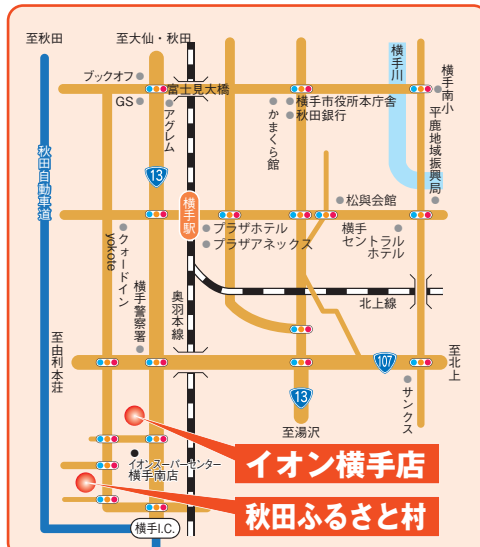

各会場とも
入場無料

横手をYOSAKOIの聖地に・・・

「あきたYOSAKOIキッズ祭り」は特徴的なイベント

全国約300ヵ所で開催されているYOSAKOI祭り。
その中で対象を子どもチームに限定しているのは横手市と福島県南会津の
2ヵ所だけ。全国でも珍しいこのイベントで地域を元気にすることが目標です。

国民文化祭をきっかけにYOSAKOI新時代を

あきたYOSAKOIキッズ祭りを大切に育てながら、
今後は一般チーム対象のYOSAKOI祭りへの展開も視野に入れています。
横手に踊る人たちが集結するYOSAKOI新時代を創りたいと思います。

スタンプの数に応じて抽選で素敵な記念品をプ
レゼントします♪

※10月26日(日)は秋田ふるさと村行路線バス停留所が
秋田ふるさと村第2駐車場内となります

会場アクセス

- 飛行機
東京(羽田)→秋田(9便/日)1時間10分
大阪(伊丹)→秋田(6便/日)1時間40分
秋田空港→横手(道路アクセス50分)
いわて花巻空港→横手
(道路アクセス1時間30分)
- 鉄道(乗換時間を含む所要時間)
東京→大曲→横手(3時間30分)
新大阪→東京→大曲→横手(6時間50分)
- 高速バス
仙台→横手(2時間50分)
東京→横手(7時間40分)
- 高速道路(東北自動車道100km/h・秋田自
動車道80km/h)東京→横手(5時間30分)